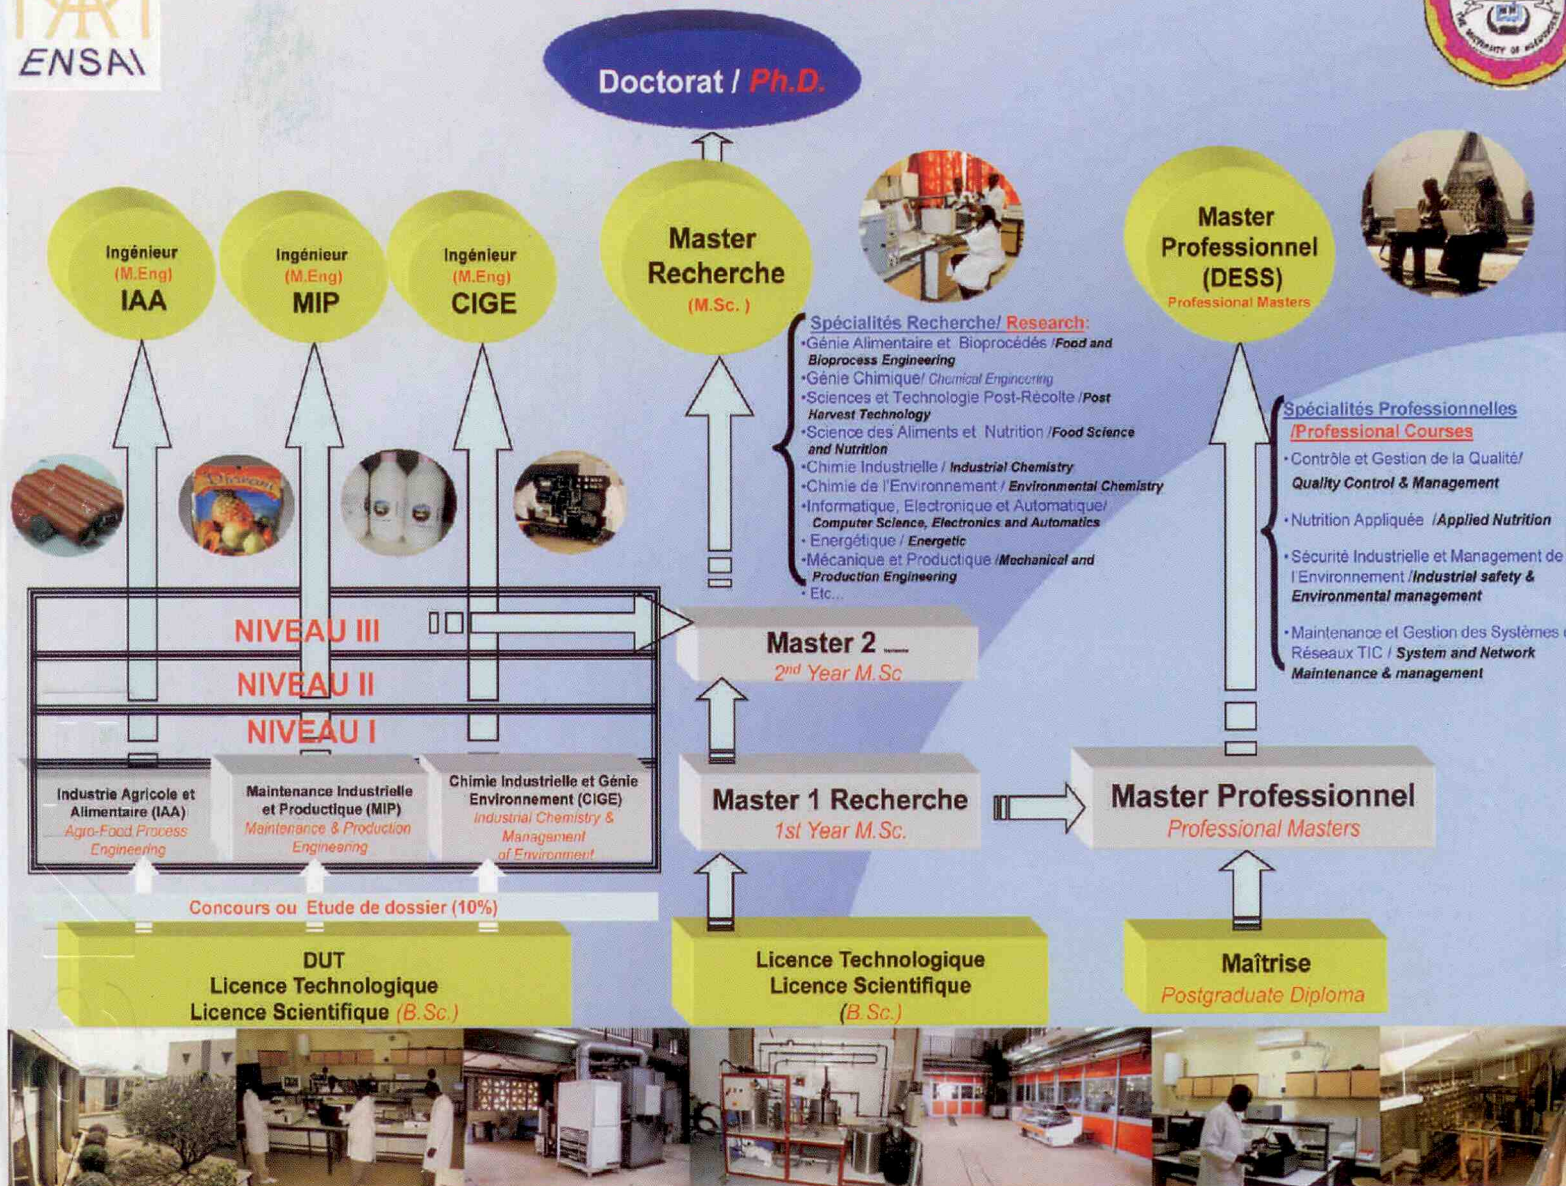

B.P. 455 Ngaoundéré – Cameroun, Tel: 77783840

Email: ensai_ngaoundere@yahoo.com

La Formation

>> Cycle de formation des Ingénieurs
(Niveau M du système LMD) **ENGINEERING**

Le SYSTEME LMD A L'ENSAI LMD SYSTEM IN ENSAI

Présentation Générale

Créée par décret présidentiel le 04 octobre 1982 sous l'appellation ENSIAAC, et réorganisée en 1993, l'ENSAI est un établissement phare de l'Université de Ngaoundéré.

Created by a presidential decree on the 4th of October 1982 under the name ENSIAAC and reorganised in 1993, ENSAI is the premier school of the University of Ngaoundere